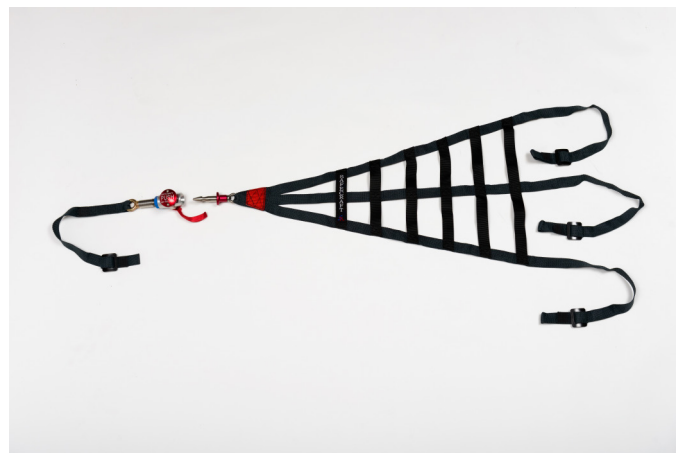

300002225

300001687

300001140

300001253

300002225 – SCHROTH Fahrernetz, Ratschen Schnellverschluss

300001687 – SCHROTH Fahrernetz, Drucktastenverschluss

300001140 – Safecraft Sicherheitsnetz Ratchet

300001253 – Safecraft Fensternetz Push Button

Die Safecraft Netze, sind die, die auch original im Porsche verwendet werden.

NIMEX GmbH

Am Wald 11

40789 Monheim

Germany

T: +49 2173-16569-0

F: +49 2173-16569-99

info@nimex.com