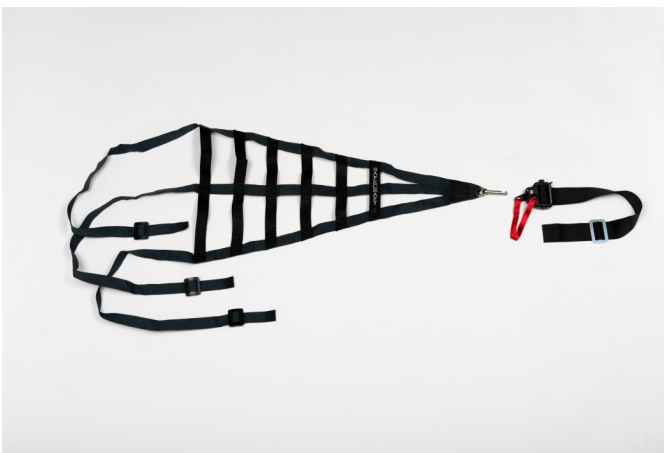

300002225

300001687

300001140

300001253

300002225 – SCHROTH Fahrernetz, Ratschen Schnellverschluss

300001687 – SCHROTH Fahrernetz, Drucktastenverschluss

300001140 – Safecraft Sicherheitsnetz Ratchet

300001253 – Safecraft Fensternetz Push Button

Die Safecraft Netze, sind die, die auch original im Porsche verwendet werden.

NIMEX GmbH

Am Wald 11

40789 Monheim

Germany

T: +49 2173-16569-0

F: +49 2173-16569-99

info@nimex.com